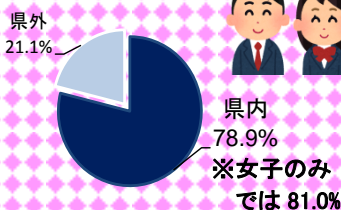

グループトークの様子

コーディネーター **佐藤 亜希子さん**
新庄商工会議所総務課長

グループトークでは、質問に答えていただいたり、印象に残った言葉を共有したり、ざっくばらんな女子トークで盛り上がりました。

参加前と参加後で、地元就職のイメージが変わった生徒さんが多いようでした

参加した生徒の皆さんの感想

- ☆県外だけでなく最上地域にもいい企業があることを知りました。
- ☆地元で根ざした職業に就きたいとあらためて思いました。とても良いお話が聞けて良かったです。
- ☆今からしておくことや、決めておかなければいけないことがはっきり分かったので良かったです。
- ☆進路にとっても悩んでいるので、進路を考えるきっかけになりました。

マメ知識

地元就職のリアル — 新規高卒者の就職先（過去3年間の平均） —

山形県（男女）

最上地域（男女）

最上地域（女子）

女子生徒の皆さん。地元就職にも良いところがたくさんありますよ

～お問い合わせはこちらまで～

〒996-0002 山形県新庄市金沢字大路上 2034
山形県最上総合支庁地域産業経済課 産業振興担当
TEL 0233-29-1309 FAX 0233-23-2628
発行日 平成29年7月