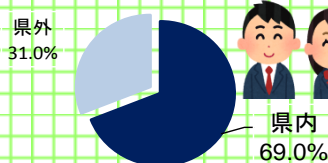

ゲスト4

吉田 花南 さん（有限会社舟形マッシュルーム）

マッシュルームの製造加工や品質管理を担当しています。勤務して4年目です。女性が多い職場なので、相談しやすいし、いろいろ教えてもらいやすいです。私は、地元を離れて暮らすという選択肢はありませんでした。家族が近くに来てくれたおかげで、忙しい時もありますが、続けてこられたのかなと思います。休みはシフト制で、連休をとって仙台や東京に舞台を見に出かけることもあります。高校生の方には、資格取得など、目標を持ってがんばってほしいですね。

ゲスト5

今田 星 さん（株式会社グリーンバレー神室振興公社）

この春、新庄神室産業高校を卒業して就職しました。金山町のホテル「シェーンスハイム金山」で予約管理やチェックイン・チェックアウトを担当しています。遠方からお越しになるお客様が多いので、少しでもゆっくり過ごしていただけるよう心をこめて接客しています。地元就職の理由は、ホテル業につきたかったことと、金山町の町並みが好きだったからです。高校生の時より、地元で遊ぶことが多くなりましたね。皆さんには、自分の就職希望先はあきらめず、しっかり調べて先生に伝えてくださいね。

グループトークの様子

コーディネーター **佐藤 亜希子さん**
新庄商工会議所総務課長

グループトークでは、質問に答えていただいたり、印象に残った言葉を共有したり、ざっくばらんな女子トークで盛り上がりました。

参加前と参加後で、地元就職のイメージが変わった生徒さんが多いようでした

参加した生徒の皆さんの感想

- ☆県外だけでなく最上地域にもいい企業があることを知りました。
- ☆地元で根ざした職業に就きたいとあらためて思いました。とても良いお話が聞けて良かったです。
- ☆今からしておくことや、決めておかなければいけないことがはっきり分かったので良かったです。
- ☆進路にとっても悩んでいるので、進路を考えるきっかけになりました。

マメ知識

地元就職のリアル — 新規高卒者の就職先（過去3年間の平均） —

山形県（男女）

最上地域（男女）

最上地域（女子）

女子生徒の皆さん。地元就職にも良いところがたくさんありますよ

～お問い合わせはこちらまで～

〒996-0002 山形県新庄市金沢字大路上 2034
山形県最上総合支庁地域産業経済課 産業振興担当
TEL 0233-29-1309 FAX 0233-23-2628
発行日 平成29年7月