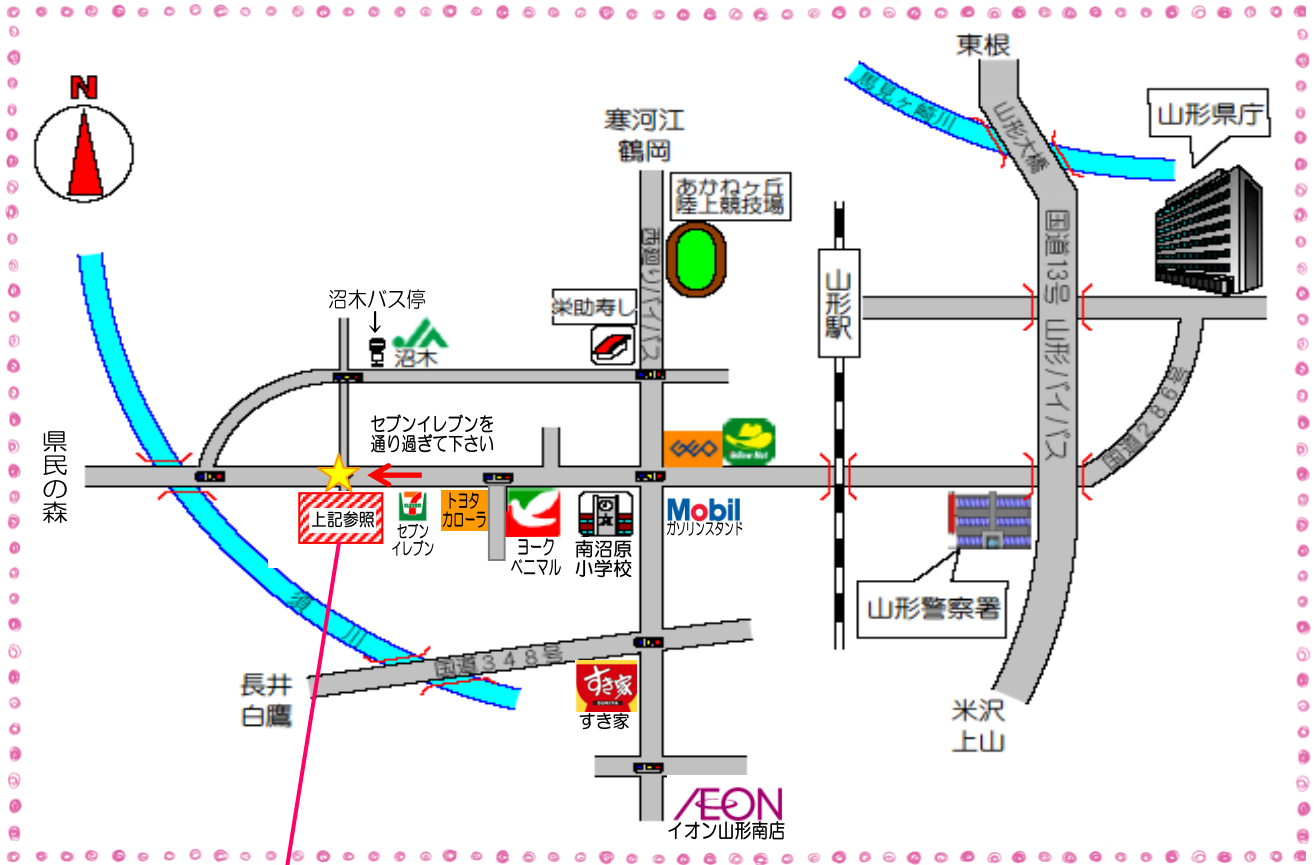

案内図

曲がる時の目印にして下さい

山形県工業技術センター
山形県高度技術研究開発センター
山形県計量検定所
山形県産業技術短期大学校
山形県立山形職業能力開発専門校

山形県立 山形職業能力開発専門校

〒990-2473
山形市松栄二丁目2-1
TEL:023-644-9227

※敷地内の一番奥に本校があります。迷われる方が多いので、ご来校の際には時間に余裕を持ってお越し下さい。

【本校までの交通機関】

- 山交ターミナルよりバス利用約20分
柏倉、萩の窪行き乗車で、沼木バス停下車、徒歩約10分
- タクシー利用
JR山形駅西口より約15分