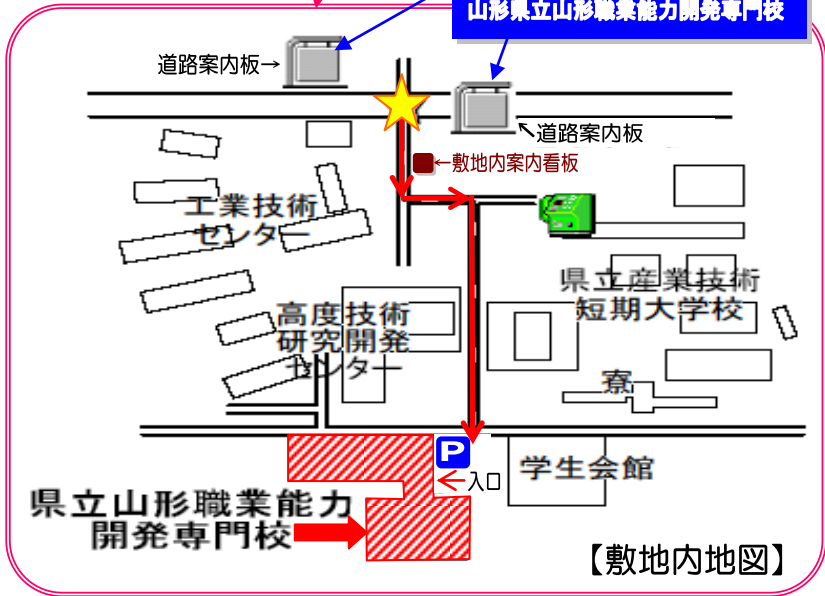

案内図

曲がる時の目印にして下さい

山形県工業技術センター
山形県高度技術研究開発センター
山形県計量検定所
山形県産業技術短期大学校
山形県立山形職業能力開発専門校

山形県立 山形職業能力開発専門校

〒990-2473
山形市松栄二丁目2-1
TEL:023-644-9227

※敷地内の一番奥に本校があります。迷われる方が多いので、ご来校の際には時間に余裕を持ってお越し下さい。

【本校までの交通機関】

- 山交ターミナルよりバス利用約20分
柏倉、萩の窪行き乗車で、沼木バス停下車、徒歩約10分
- タクシー利用
JR山形駅西口より約15分