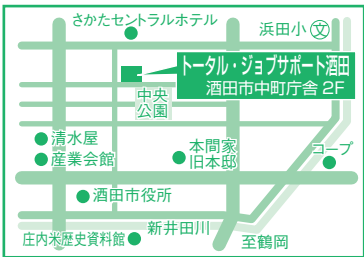

県内各地で出張相談を行います

毎月開催 (H30年度下期)

酒田 会場：トータル・ジョブサポート酒田
(酒田市中町 1-4-10 酒田市中町庁舎 2F)

相談日

- 10月 5日 (金)
- 11月 2日 (金)
- 12月 7日 (金)
- 1月 4日 (金)
- 2月 1日 (金)
- 3月 1日 (金)

鶴岡 会場：ハローワーク鶴岡
(鶴岡市道形町 1-13)

相談日

- 10月 10日 (水)
- 11月 14日 (水)
- 12月 12日 (水)
- 1月 9日 (水)
- 2月 13日 (水)
- 3月 13日 (水)

新庄 会場：トータル・ジョブサポート新庄
(新庄市東谷地田町 6-4 新庄合同庁舎 2F)

相談日

- 10月 12日 (金)
- 11月 9日 (金)
- 12月 14日 (金)
- 1月 11日 (金)
- 2月 8日 (金)
- 3月 8日 (金)

米沢 会場：トータル・ジョブサポート米沢
10~11月 米沢市中央 1-3-11 ハートランド 1F
ハローワークプラザ米沢内
12月以降 米沢市金池 3-1-39 米沢地方合同庁舎内