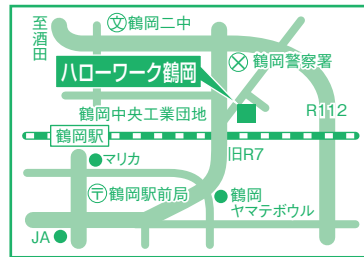

県内各地で出張相談を行います

毎月開催 (H30年度下期)

酒田 会場：トータル・ジョブサポート酒田
(酒田市中町 1-4-10 酒田市中町庁舎 2F)

相談日

- 10月 5日 (金)
- 11月 2日 (金)
- 12月 7日 (金)
- 1月 4日 (金)
- 2月 1日 (金)
- 3月 1日 (金)

鶴岡 会場：ハローワーク鶴岡
(鶴岡市道形町 1-13)

相談日

- 10月 10日 (水)
- 11月 14日 (水)
- 12月 12日 (水)
- 1月 9日 (水)
- 2月 13日 (水)
- 3月 13日 (水)