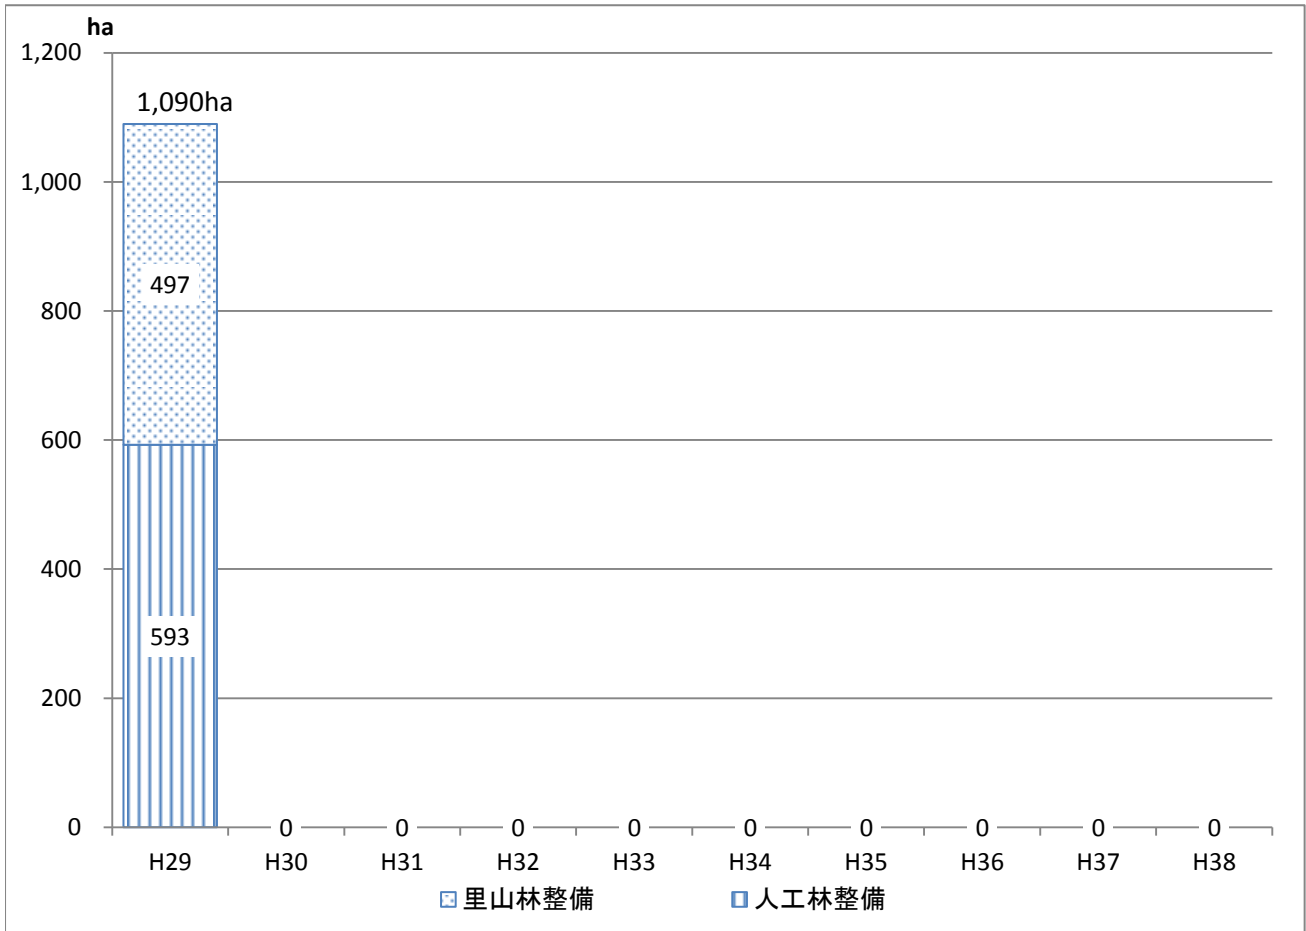

# 平成29年度の荒廃森林緊急整備事業の実績について

## ◆ 年度別整備実績

## ◆ 計画に対する進捗率