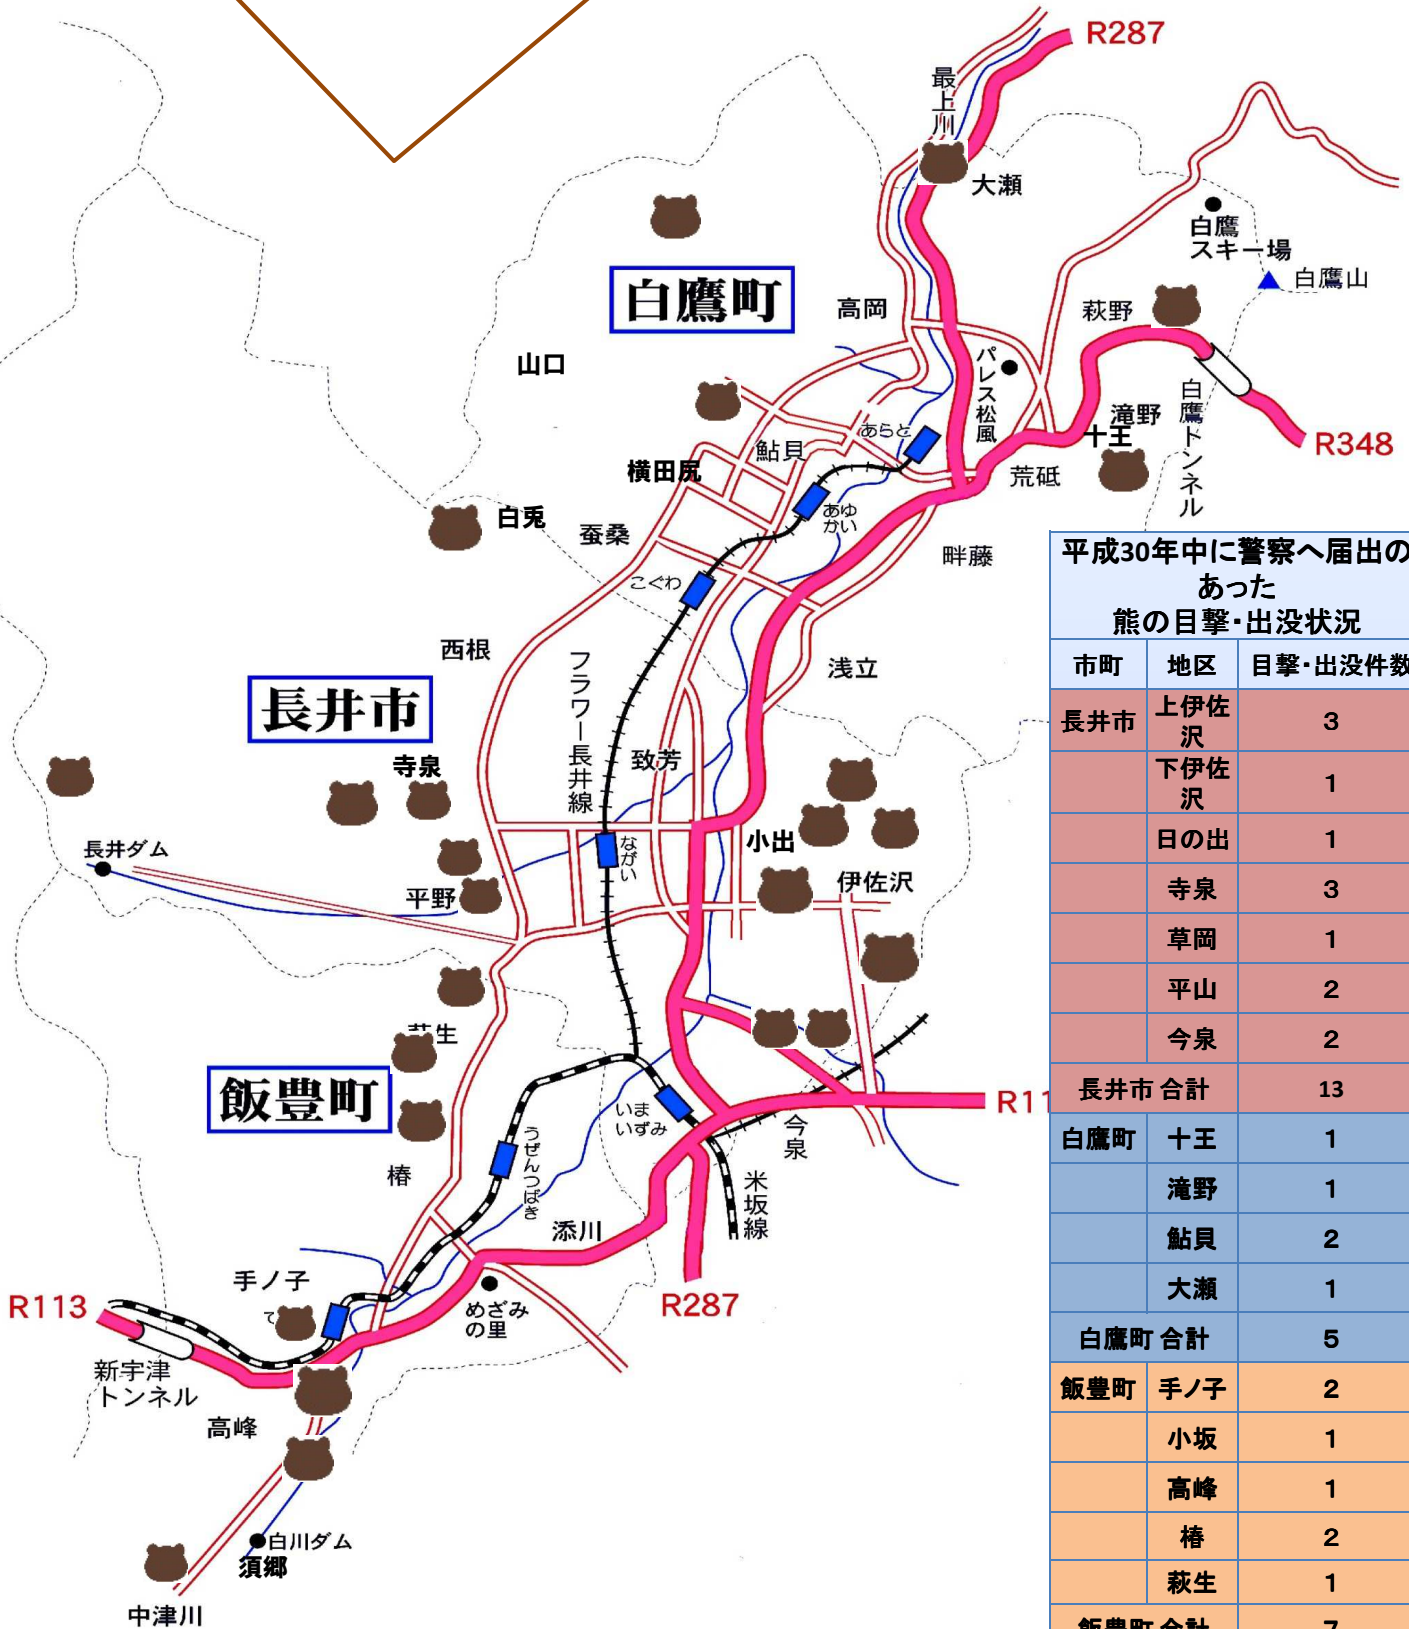

# 平成30年中の熊目撃情報 (最終更新:11月19日)

凡例

熊の目撃及び熊が存在した形跡があった届出

平成30年中に警察へ届出のあった熊の目撃・出没状況

市町	地区	目撃・出没件数
長井市	上伊佐沢	3
	下伊佐沢	1
	日の出	1
	寺泉	3
	草岡	1
	平山	2
	今泉	2
	長井市合計	13
白鷹町	十王	1
	滝野	1
	鮎貝	2
	大瀬	1
白鷹町合計	5	
飯豊町	手ノ子	2
	小坂	1
	高峰	1
	椿	2
	萩生	1
飯豊町合計	7	
総計	25	