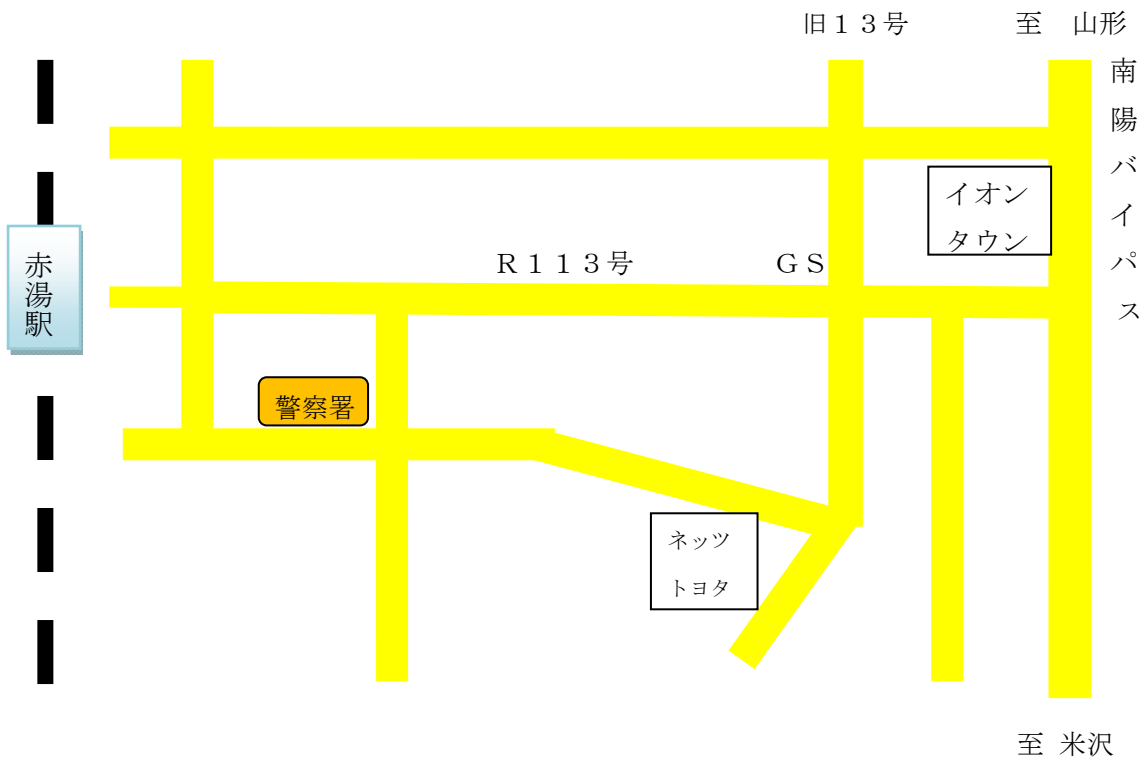

南陽警察署のご案内

所在地 〒999-2221 南陽市柵塚1618番地

電話 TEL 0238-50-0110

最寄駅 赤湯駅（徒歩20分）

管轄区域 南陽市、高畠町

〈各課案内〉

1階	警務課、会計課、地域課、交通課
2階	警務課(留置管理室)、生活安全課、刑事課、警備課
3階	会議室、道場

警察署にお越しの際、「どこの課に行けばわからない・・・」時は

1階 警務課 総合案内にお寄り下さい。