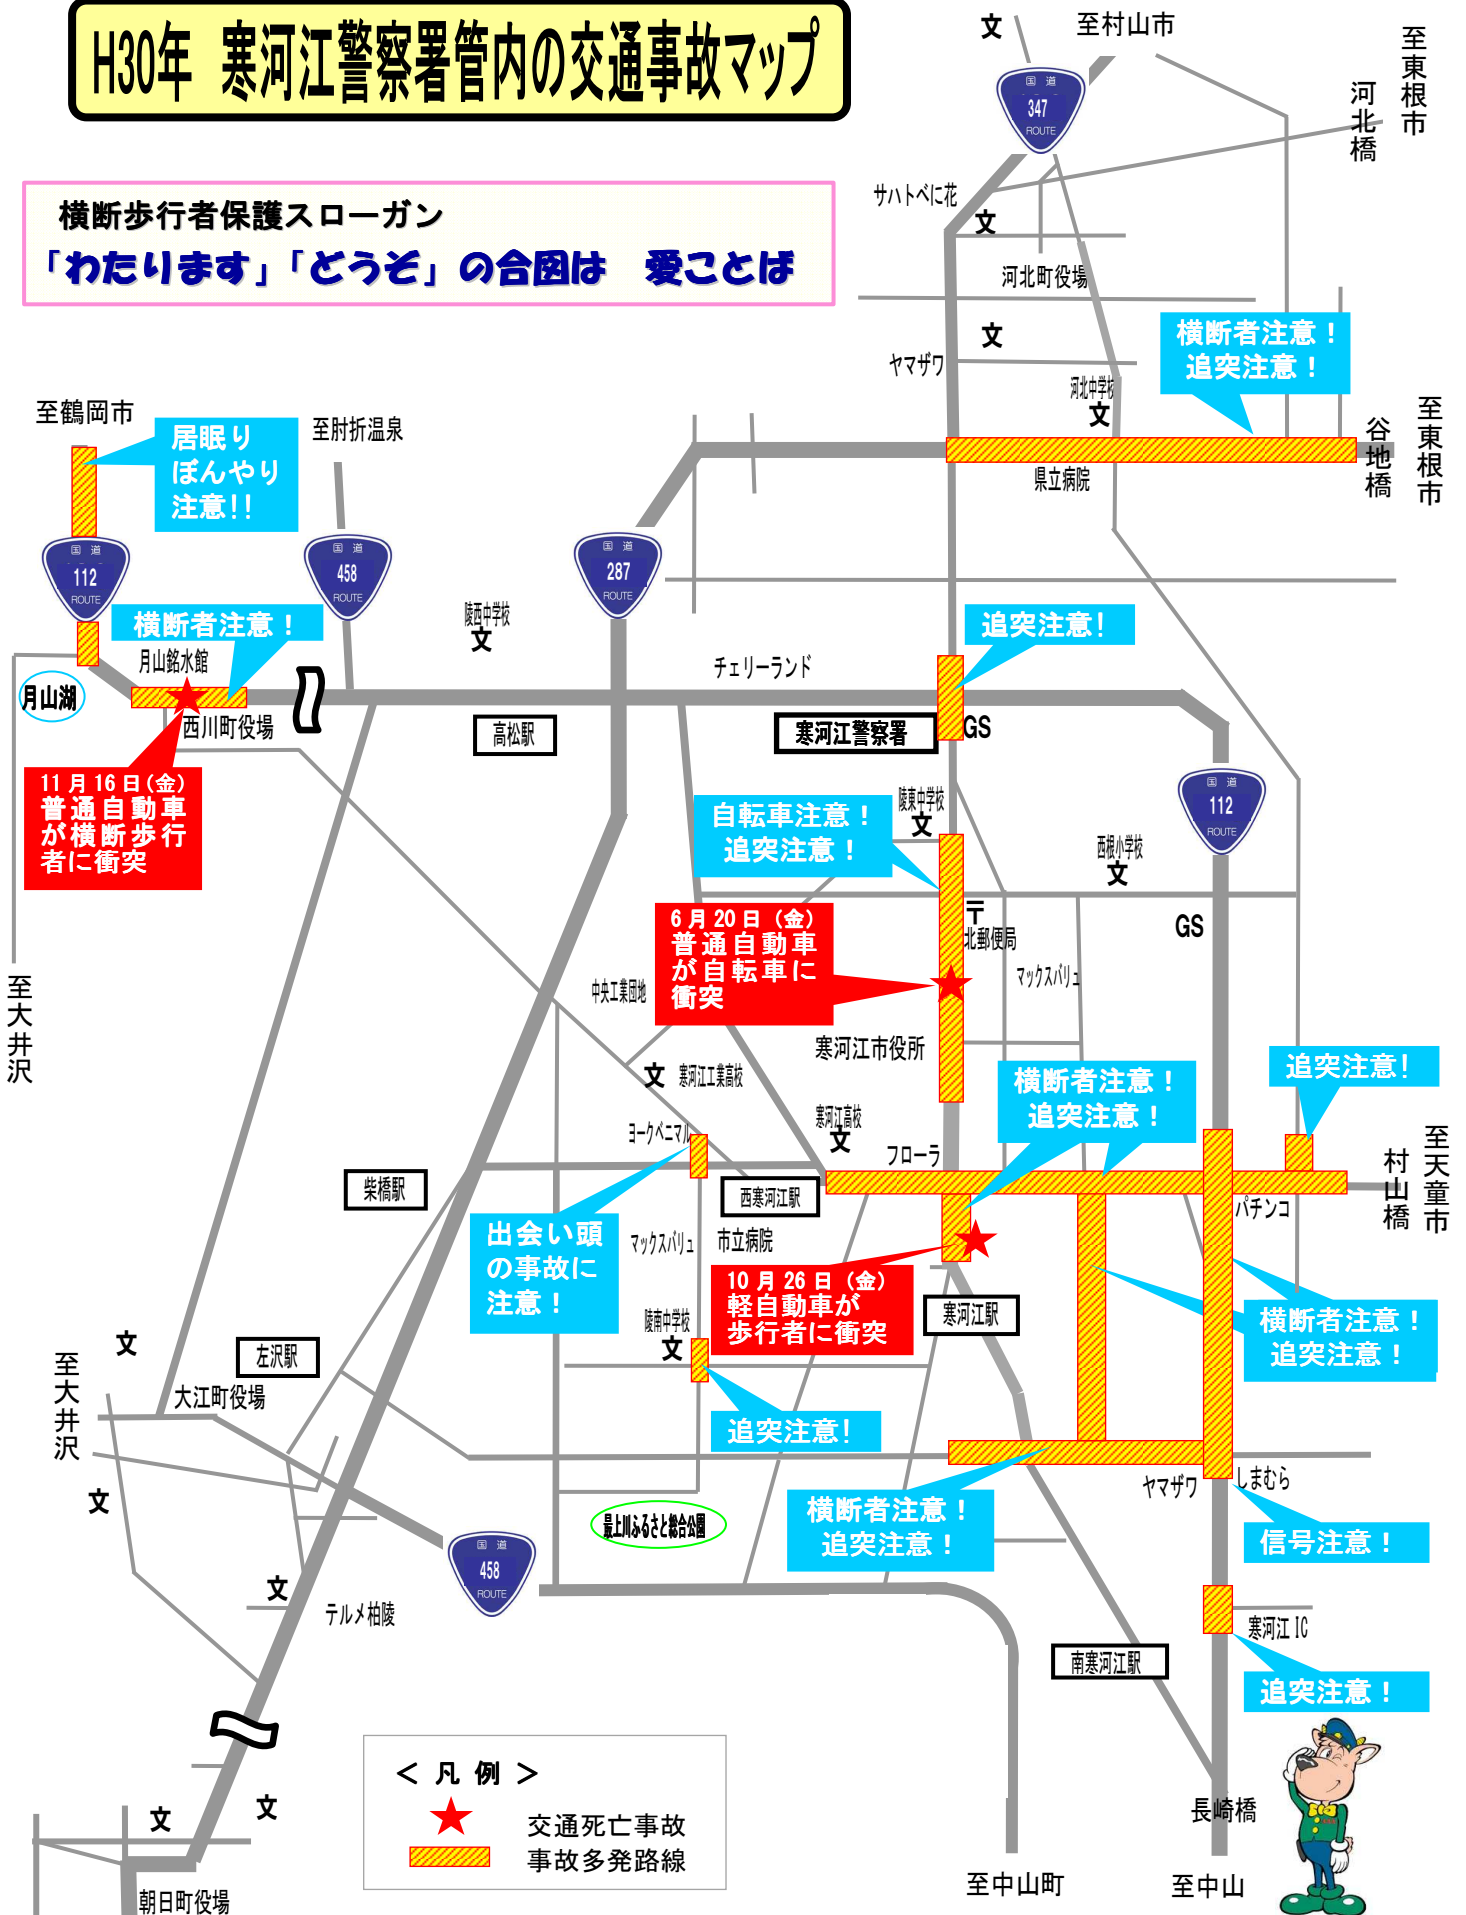

H30年 寒河江警察署管内の交通事故マップ

横断歩行者保護スローガン
「わたります」「どうぞ」の合図は 愛ことば

至鶴岡市
 居眠りぼんやり注意!!
 横断者注意!
 11月16日(金) 普通自動車
 が横断歩行者に衝突

6月20日(金) 普通自動車
 が自転車に衝突

10月26日(金) 軽自動車
 が歩行者に衝突

< 凡例 >
 ★ 交通死亡事故
 事故多発路線

寒河江西村山地区安全運転管理者選任事業所事業主会
 寒河江地区交通安全協会・寒河江警察署