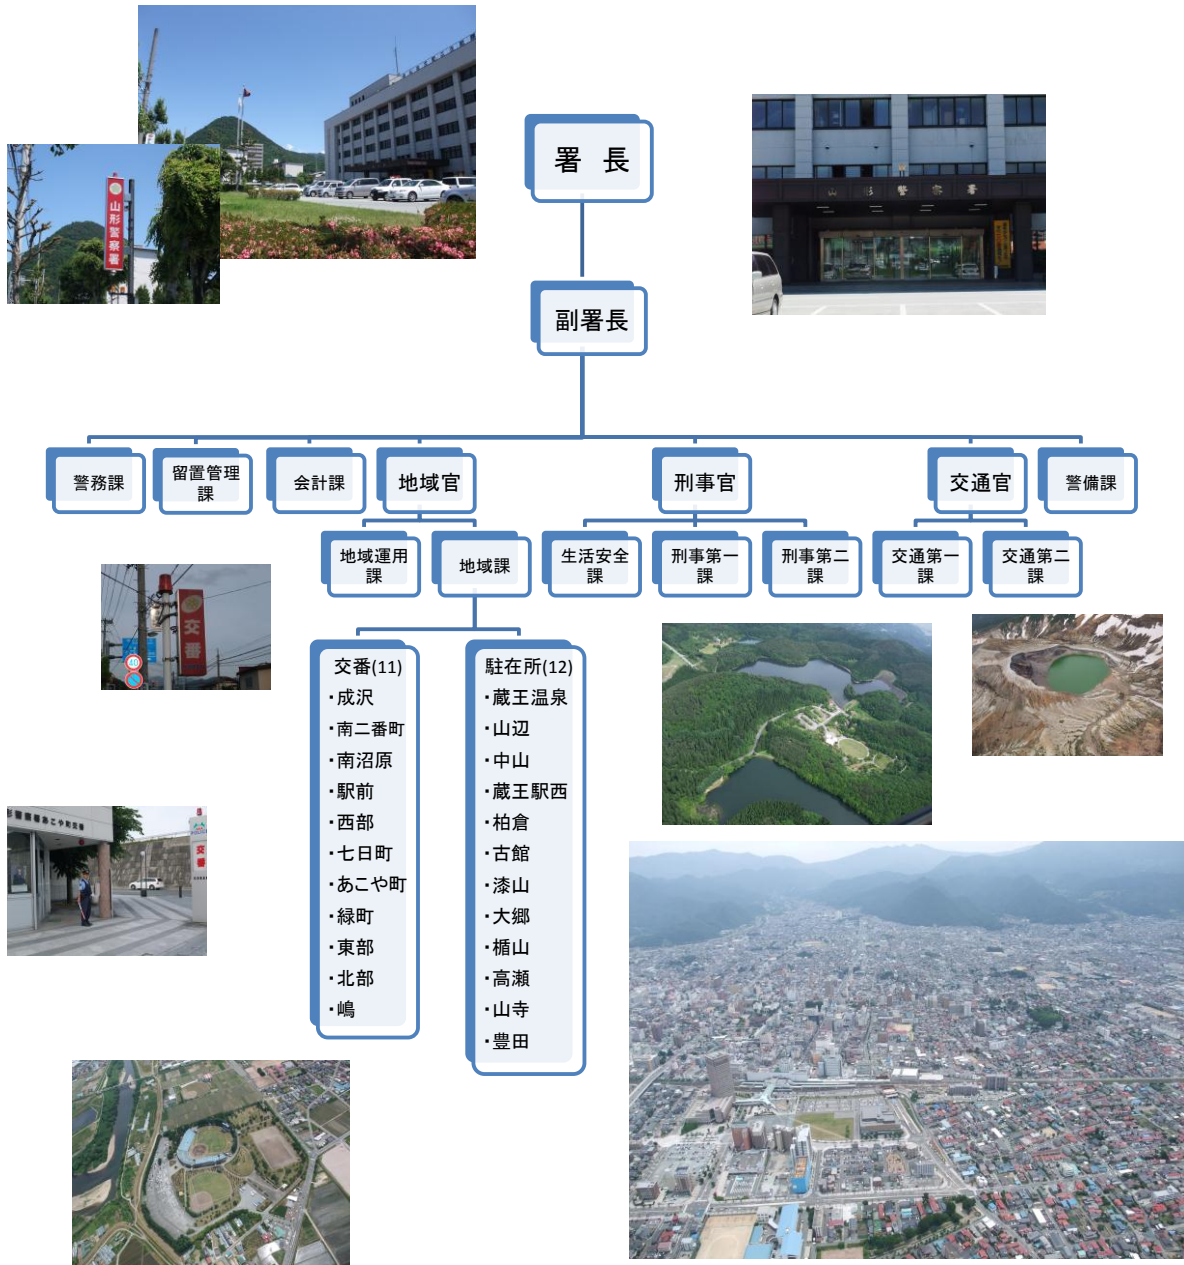

# 山形警察署のご案内

警務課	受付、広報、職員の人事管理、警察官募集、警察安全相談など
留置管理課	留置施設の管理、被留置者の処遇・護送など
会計課	落とし物等の取扱い、建物の維持管理、職員の給与事務など
生活安全課	犯罪・少年非行防止活動、薬物・銃器・環境・サイバー事犯の取締りなど
地域運用課	地域警察官の管理・運用、警察通信、地域安全活動など
地域課	パトロール、110番の取扱い、交番・駐在所の活動、雑踏警備など
刑事第一課	殺人・強盗・窃盗等の犯罪捜査、鑑識活動など
刑事第二課	詐欺事件等の犯罪捜査、暴力団の取締りなど
交通第一課	交通安全教育、道路標識等の設置・管理、道路使用許可・運転免許事務など
交通第二課	交通違反取締り、交通事故捜査など
警備課	要人警護、テロ・ゲリラ事件の捜査など