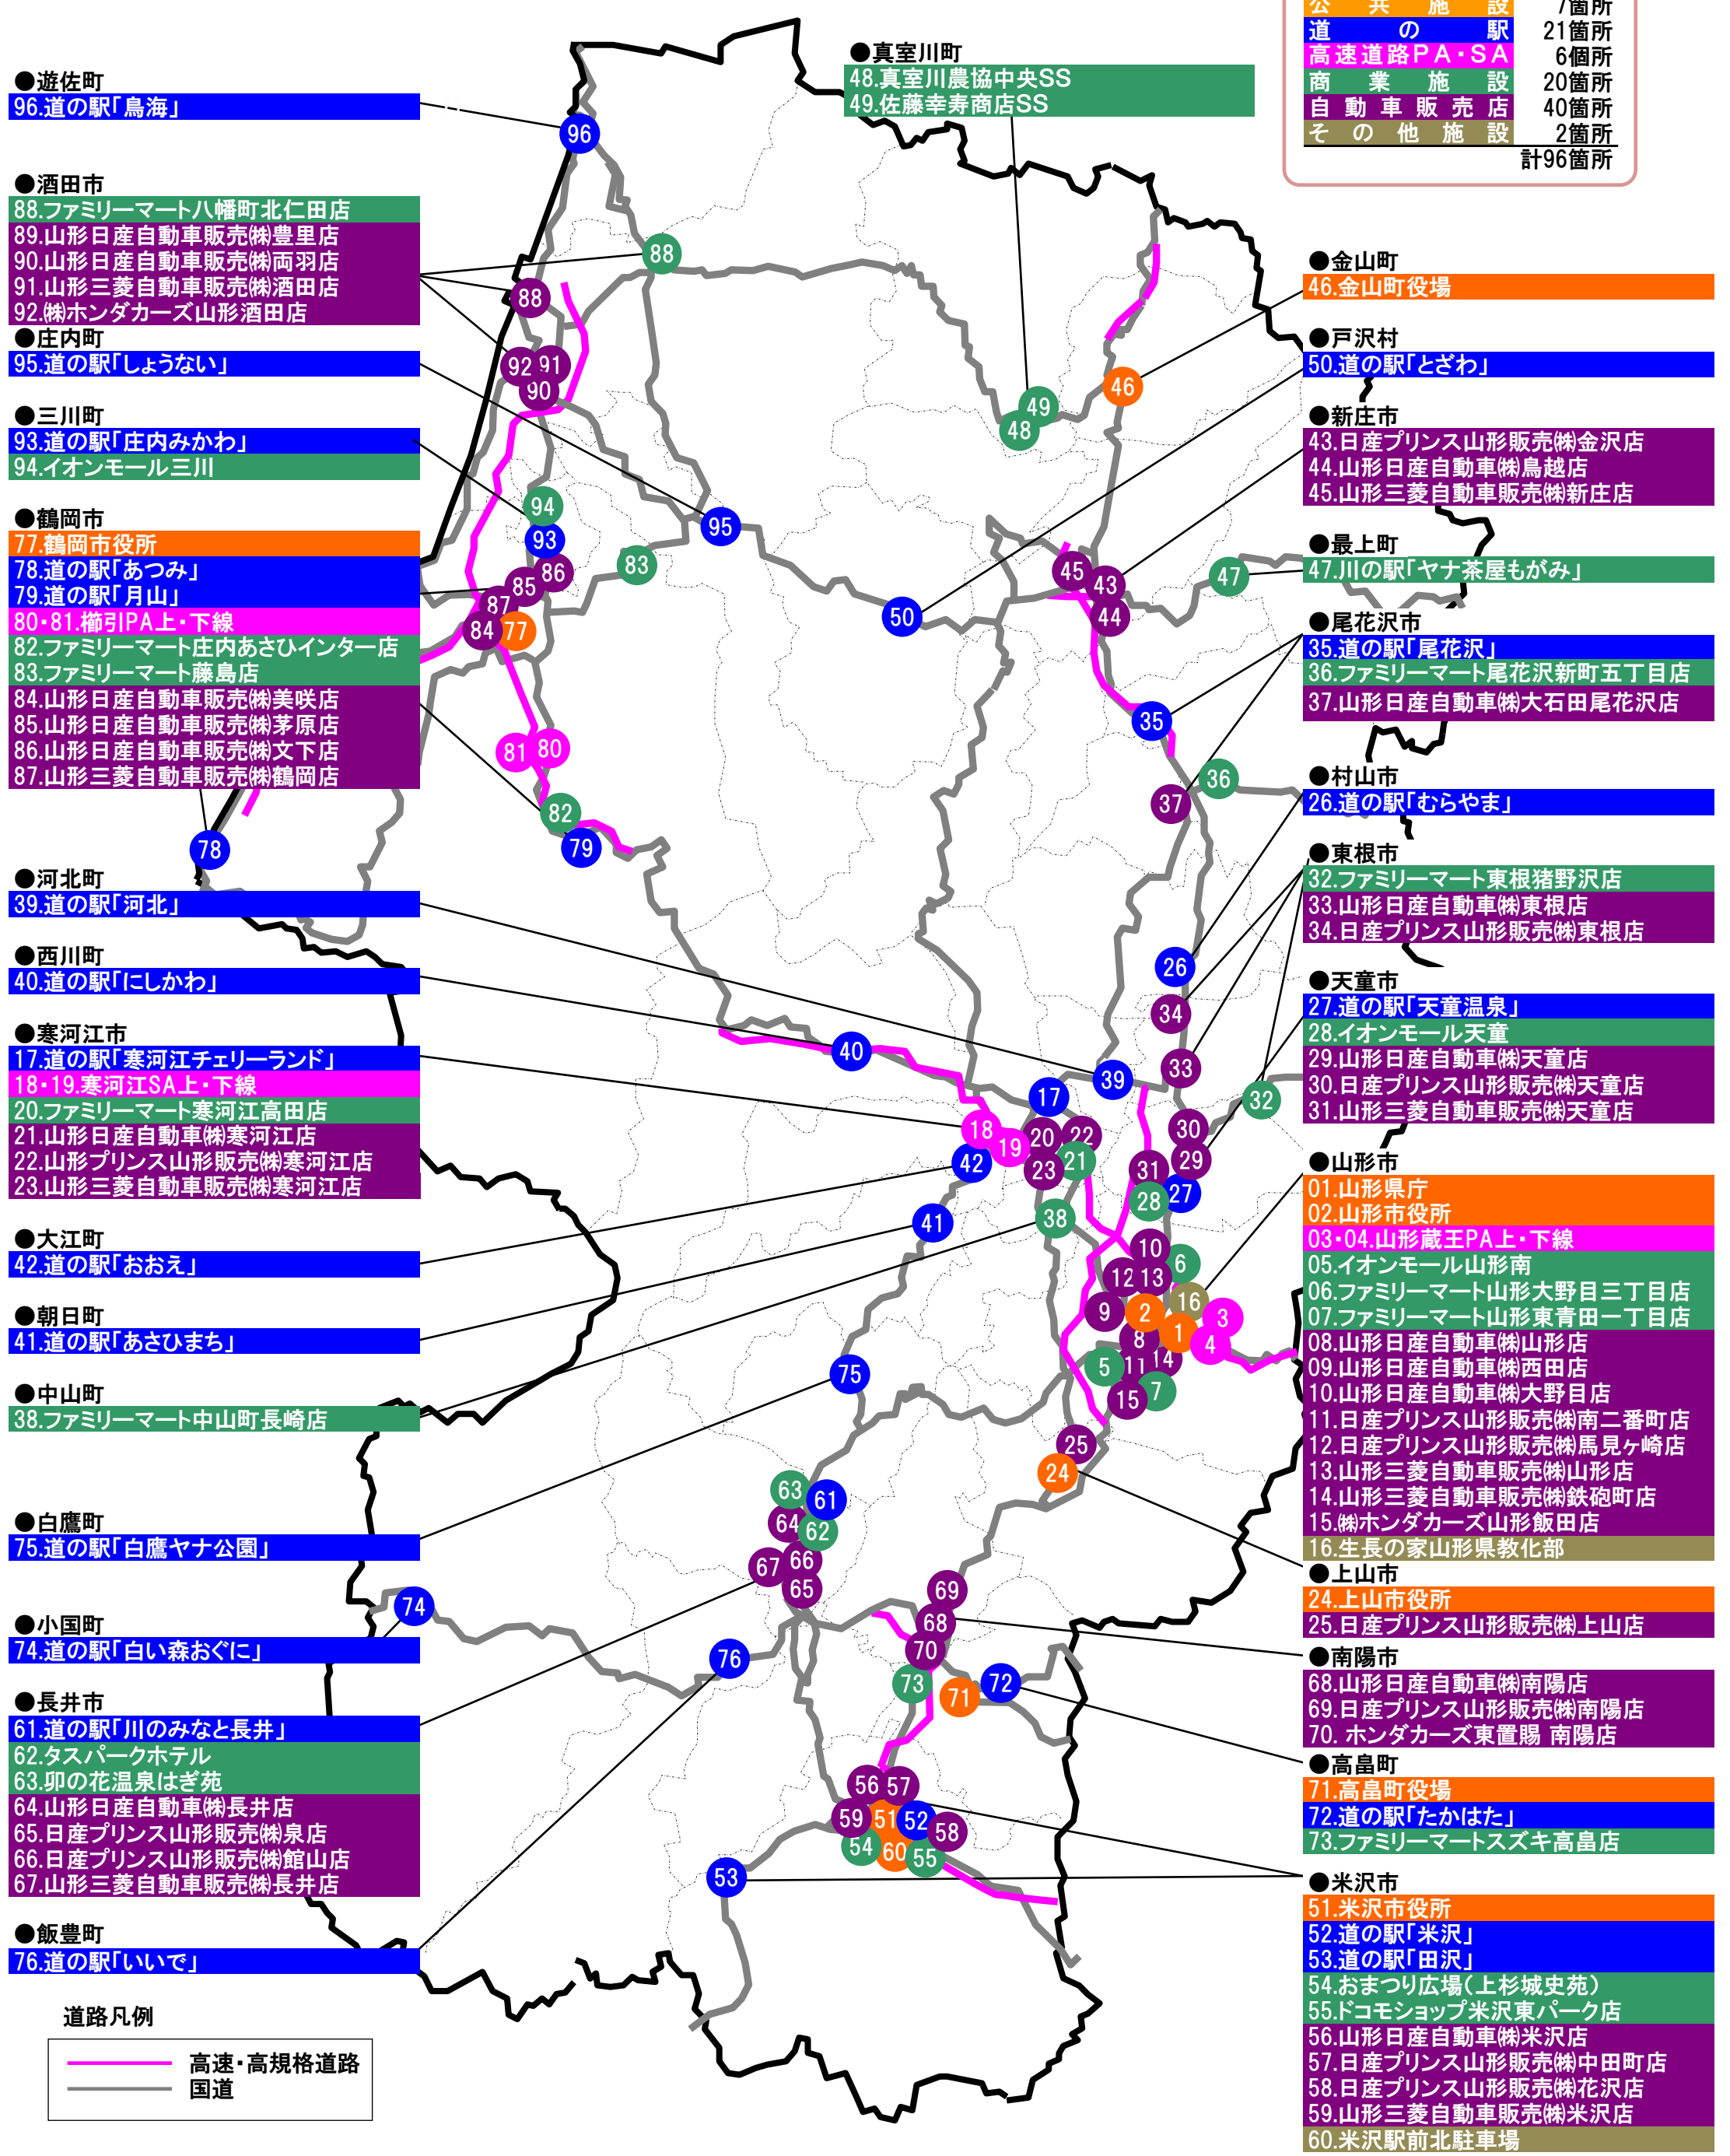

# 山形県内 電気自動車用急速充電器 設置箇所一覧

平成31年2月1日現在

<設置済み>

公共施設	7箇所
道の駅	21箇所
高速道路PA・SA	6箇所
商業施設	20箇所
自動車販売店	40箇所
その他施設	2箇所
<b>計</b>	<b>96箇所</b>

- 遊佐町
  - 96.道の駅「鳥海」
- 酒田市
  - 88.ファミリーマート八幡町北仁田店
  - 89.山形日産自動車販売(株)豊里店
  - 90.山形日産自動車販売(株)両羽店
  - 91.山形三菱自動車販売(株)酒田店
  - 92.㈱ホンダカーズ山形酒田店
- 庄内町
  - 95.道の駅「しょうない」
- 三川町
  - 93.道の駅「庄内みかわ」
  - 94.イオンモール三川
- 鶴岡市
  - 77.鶴岡市役所
  - 78.道の駅「あつみ」
  - 79.道の駅「月山」
  - 80・81.榴引PA上・下線
  - 82.ファミリーマート庄内あさひインター店
  - 83.ファミリーマート藤島店
  - 84.山形日産自動車販売(株)美咲店
  - 85.山形日産自動車販売(株)茅原店
  - 86.山形日産自動車販売(株)文下店
  - 87.山形三菱自動車販売(株)鶴岡店
- 河北町
  - 39.道の駅「河北」
- 西川町
  - 40.道の駅「にしかわ」
- 寒河江市
  - 17.道の駅「寒河江チェリーランド」
  - 18・19.寒河江SA上・下線
  - 20.ファミリーマート寒河江高田店
  - 21.山形日産自動車(株)寒河江店
  - 22.山形プリンス山形販売(株)寒河江店
  - 23.山形三菱自動車販売(株)寒河江店
- 大江町
  - 42.道の駅「おおえ」
- 朝日町
  - 41.道の駅「あさひまち」
- 中山町
  - 38.ファミリーマート中山町長崎店
- 白鷹町
  - 75.道の駅「白鷹ヤナ公園」
- 小国町
  - 74.道の駅「白い森おぐに」
- 長井市
  - 61.道の駅「川のみなと長井」
  - 62.タスパークホテル
  - 63.卯の花温泉はぎ苑
  - 64.山形日産自動車(株)長井店
  - 65.日産プリンス山形販売(株)泉店
  - 66.日産プリンス山形販売(株)館山店
  - 67.山形三菱自動車販売(株)長井店
- 飯豊町
  - 76.道の駅「いいで」