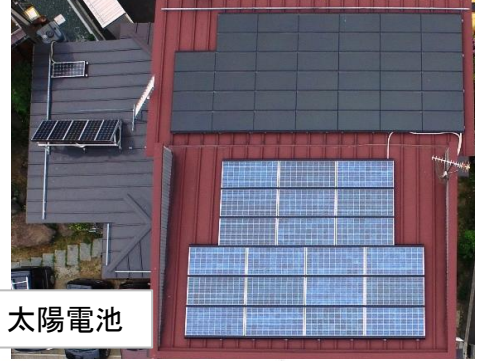

<< 事業の内容 >>

環境学習施設等事業 ・ 環境学習講座等事業	対象者
省エネ建屋の見学会・自然エネルギー講座	<input checked="" type="checkbox"/> 制限なし <input type="checkbox"/> 制限あり
提供している環境学習のポイント	
再生可能エネルギーをふんだんに活用した建物	

内 容

平成26年10月完成のソーラーワールドの事務所は

- ・建築時使用した電力は全て太陽光発電100%です。
- ・国産材を使用し、壁は湯布院珪藻土を社員みんなで仕上げました。
- ・北側のガラス窓はペアガラスを二重に設置しました。
- ・全照明LEDで、HEMSで電気の見える化を実施しています。
- ・太陽電池を使い、商用電源と自立電源の連系運転をしています。
- ・古畳を利用した屋上緑化は、雨水を利用して、屋根上に散水しています。
- ・バイオマスボイラーを使い、マイクロ熱供給をスタートしました。