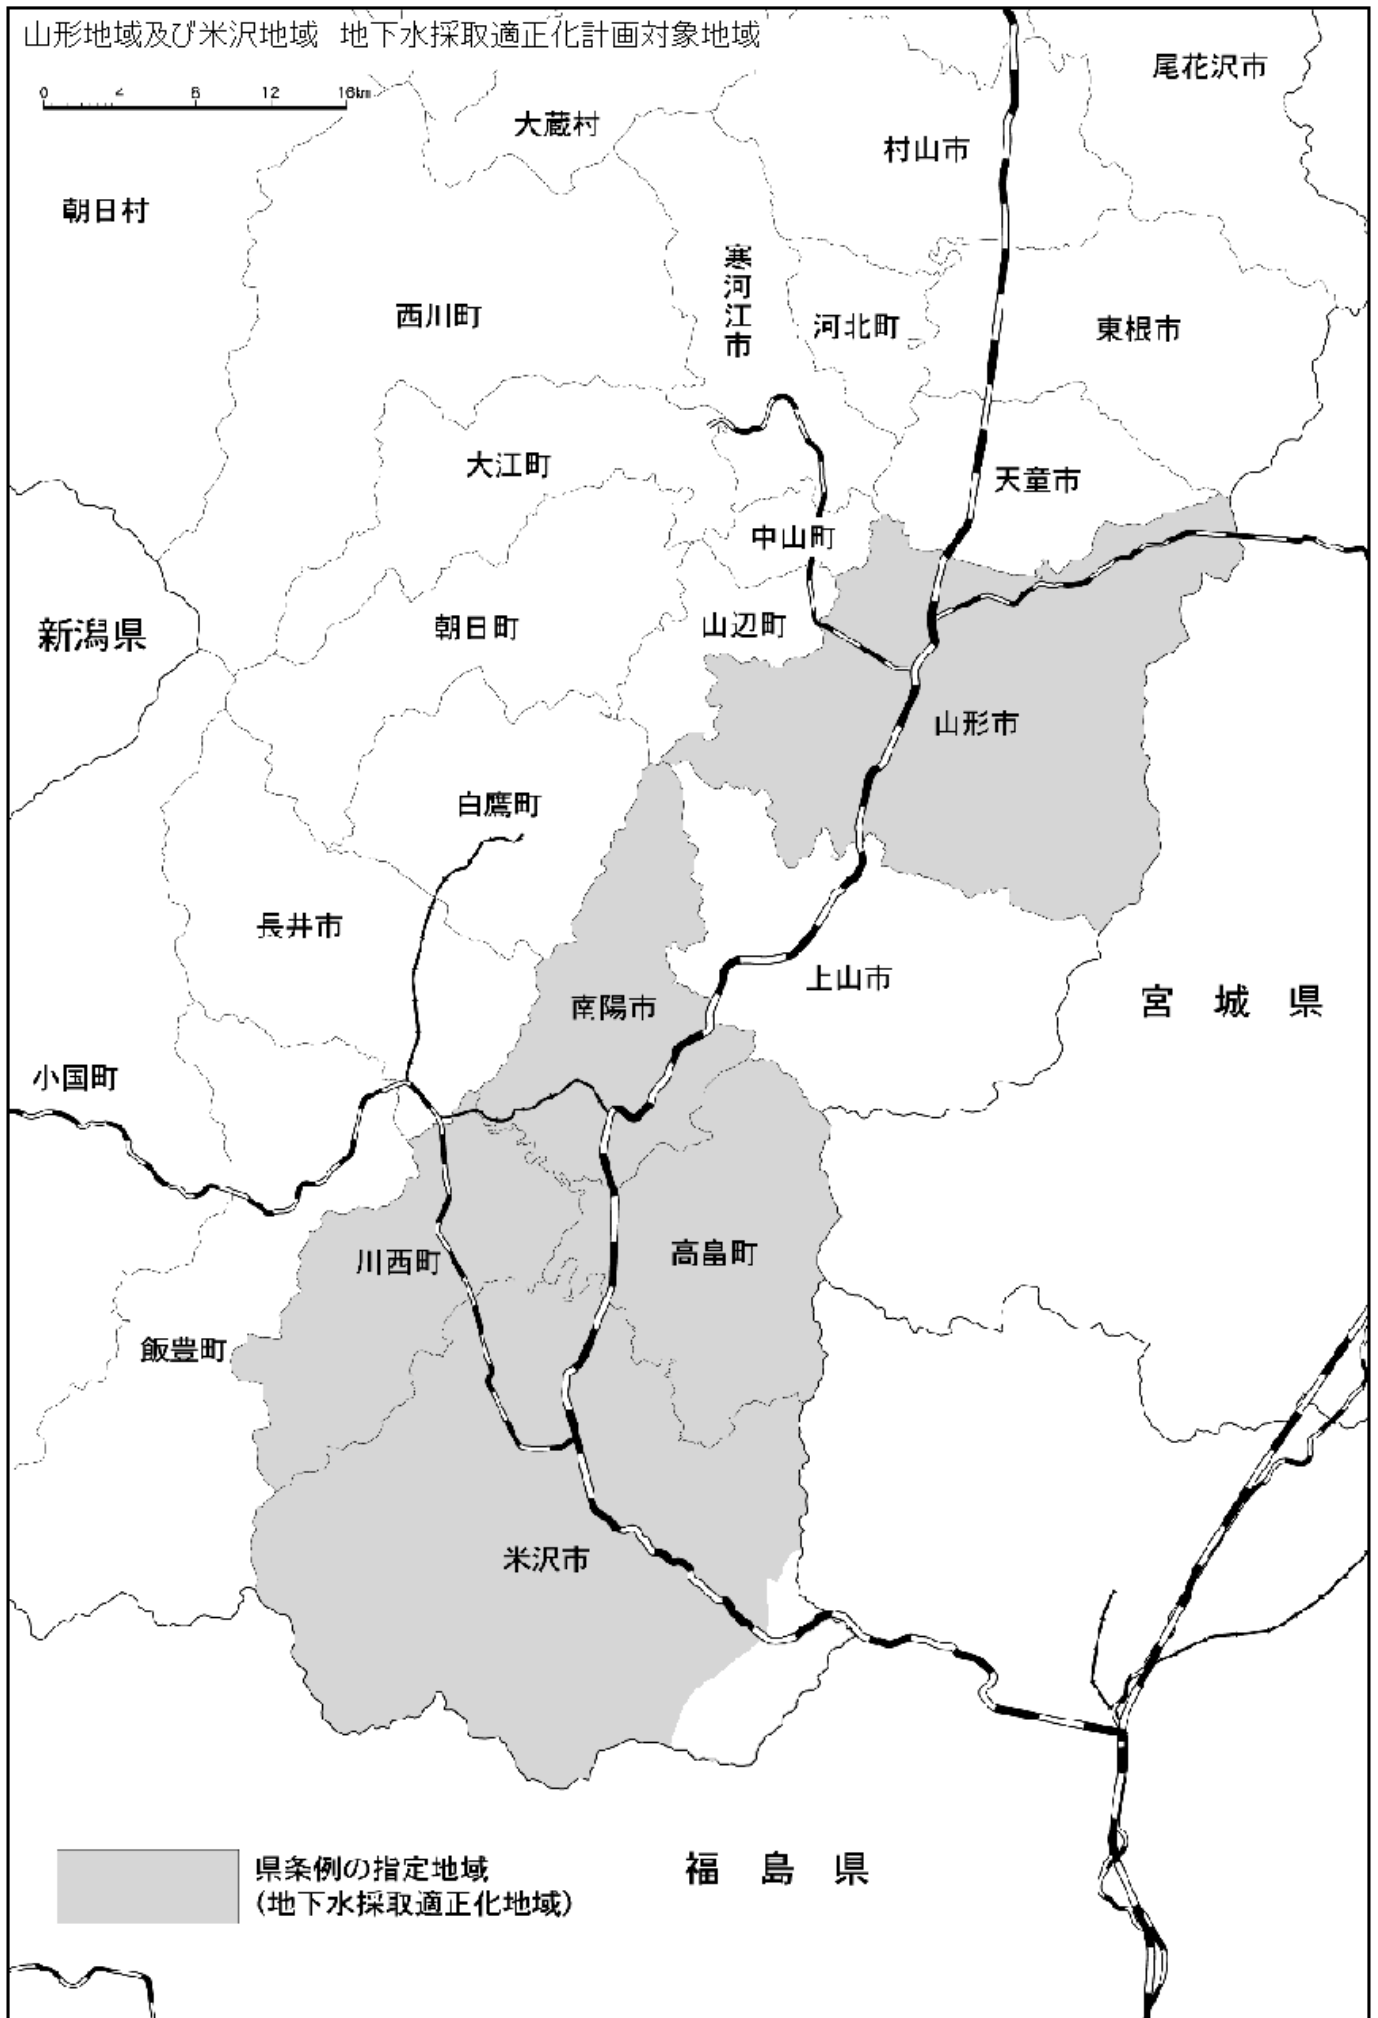

山形地域及び米沢地域 地下水採取適正化計画対象地域

0 4 8 12 16km

県条例の指定地域  
(地下水採取適正化地域)

福島県