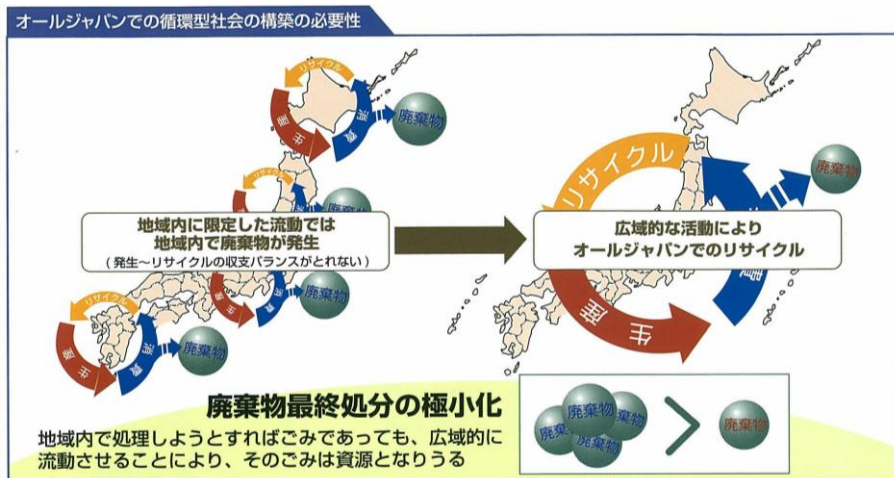

# やまがた環境展2018出展票

<b>展示No</b> (山形県)	<b>出展者名</b> 酒田リサイクルポート推進協議会	<b>出展分野</b> 廃棄物処理・リサイクル
<b>所在地</b>	〒 990-8570 山形県山形市松波二丁目 8 番 1 号	
<b>連絡先</b>	URL :	
部署名 山形県 県土整備部 空港港湾課	TEL : 023-630-2628	
担当名 港湾担当	FAX : 023-630-2664	

## << 出展内容 >>

<b>環境に配慮しているポイント</b>	<b>対象者</b>
<ul style="list-style-type: none"> <li>海上輸送の利用による環境負荷の軽減</li> <li>広域的なリサイクル施設立地の拠点化と海上輸送の利用によるリサイクルコストの低減</li> </ul>	<input checked="" type="checkbox"/> 一般層 <input type="checkbox"/> 学生・子供 <input checked="" type="checkbox"/> ビジネス層 <input type="checkbox"/>

## 内 容

・リサイクルポートとは  
 広域的なリサイクル施設の立地に対応した静脈物流※ネットワークの拠点となる港湾を「リサイクルポート」として国が指定し、リサイクルの拠点づくりを支援するものです。酒田港において、各港湾と連携しリサイクル貨物のマッチングに取り組んでおります。

※静脈物流…人の血管に例えて、動脈物流である製品系の輸送に対し、生産や消費活動で排出したものの輸送をこのように表現しています。

### 酒田港リサイクルポートの活動、取組

・酒田港は平成15年4月に国のリサイクルポートに指定され、H23. 1には全国で22港のリサイクルポートが指定されています。

・酒田港で取扱のある循環資源

＜輸出＞ 石炭灰、金属くず、廃プラスチック、古紙、中古自動車部品 など

＜移出＞ 石炭灰、金属くず、碎石      ＜移入＞バーク

リサイクル認定製品