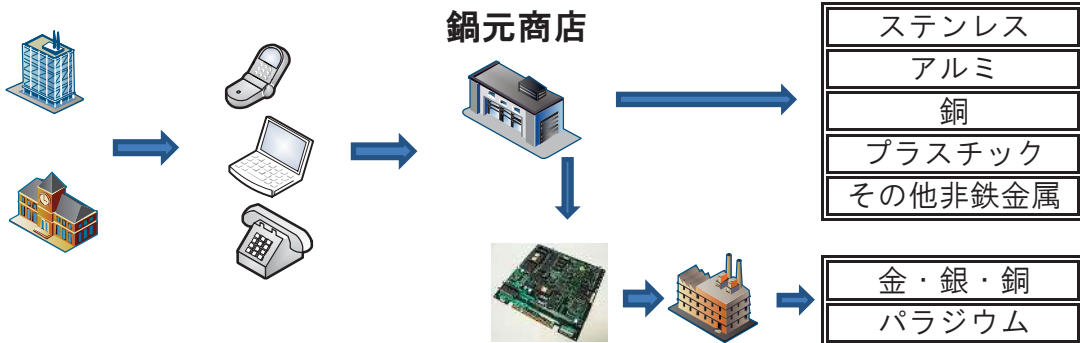

やまがた環境展2016出展票

展示No (山形県)	出展者名 株式会社 鍋元商店	出展分野 廃棄物処理・リサイクル
所在地 〒 997-0818	山形県鶴岡市三和町6番18号	
連絡先	URL : www.nabemoto.co.jp	
部署名 酒田営業所	TEL : 0234-33-2626	
担当名 佐藤 慎一	FAX : 0234-33-2625	

<< 出展内容 >>

環境に配慮しているポイント	対象者
<input type="checkbox"/> 鉄・非鉄・古紙の再資源化 <input type="checkbox"/> 産業廃棄物収集運搬・処分業 <input type="checkbox"/> 小型家電、事業所系の廃設備の精緻解体による希少金属の再資源化	<input checked="" type="checkbox"/> 一般層 <input checked="" type="checkbox"/> 学生・子供 <input checked="" type="checkbox"/> ビジネス層 <input type="checkbox"/>

内 容

事業内容

山形県内の事業所、自治体(市町村・一部事務組合)、解体工事から排出される金属スクラップ、システム系廃設備、通信機器、小型家電を分別し鉄・非鉄金属は検収統一規格に切断・圧縮・選別処理し出荷。電子基板を含むものは手解体により基板・非鉄金属に分別後国内精錬会社に出荷され希少金属の回収が行われた後国内循環されます。資源のリサイクルを通して、循環型社会形成に貢献しています。

身の周りにある家電を解体しどの部品がどのようにリサイクルされているかを体験。