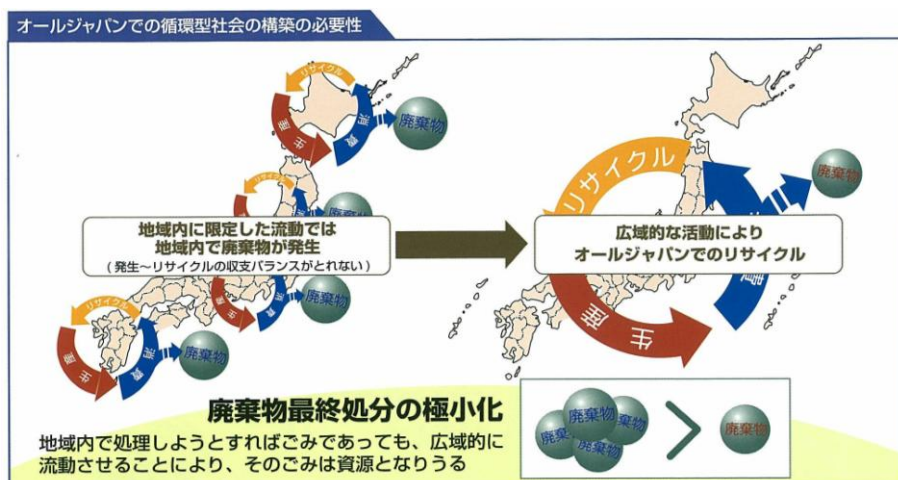

やまがた環境展2015出展票

展示No (山形県)	出展者名 酒田リサイクルポート推進協議会	出展分野 廃棄物処理・リサイクル
所在地	〒 990-8570 山形県山形市松波二丁目 8 番 1 号	
連絡先	URL :	
部署名 山形県 県土整備部 空港港湾課	TEL : 023-630-2628	
担当名 港湾担当	FAX : 023-630-2664	

<< 出展内容 >>

環境に配慮しているポイント	対象者
<ul style="list-style-type: none"> 海上輸送の利用による環境負荷の軽減 広域的なリサイクル施設立地の拠点化と海上輸送の利用によるリサイクルコストの低減 	<input checked="" type="checkbox"/> 一般層 <input checked="" type="checkbox"/> 学生・子供 <input checked="" type="checkbox"/> ビジネス層 <input type="checkbox"/>

内 容

・リサイクルポートとは
 広域的なリサイクル施設の立地に対応した静脈物流※ネットワークの拠点となる港湾を「リサイクルポート」として国が指定し、リサイクルの拠点づくりを支援するものです。酒田港において、各港湾と連携しリサイクル貨物のマッチングに取り組んでおりますので、御相談お待ちしております。

※静脈物流…人の血管に例えて、動脈物流である製品系の輸送に対し、生産や消費活動で排出したものの輸送をこのように表現しています。

酒田港リサイクルポートの活動、取組

- ・酒田港は平成15年4月に国のリサイクルポートに指定され、H23. 1には全国で22港のリサイクルポートが指定されています。
- ・酒田港で輸送されている循環資源
 - 〈輸出〉 自動車部品・廃タイヤ、金属スクラップ、廃プラスチック、古紙 など
 - 〈移出〉 石炭灰 など

リサイクル認定製品	パテント有無
	無 —